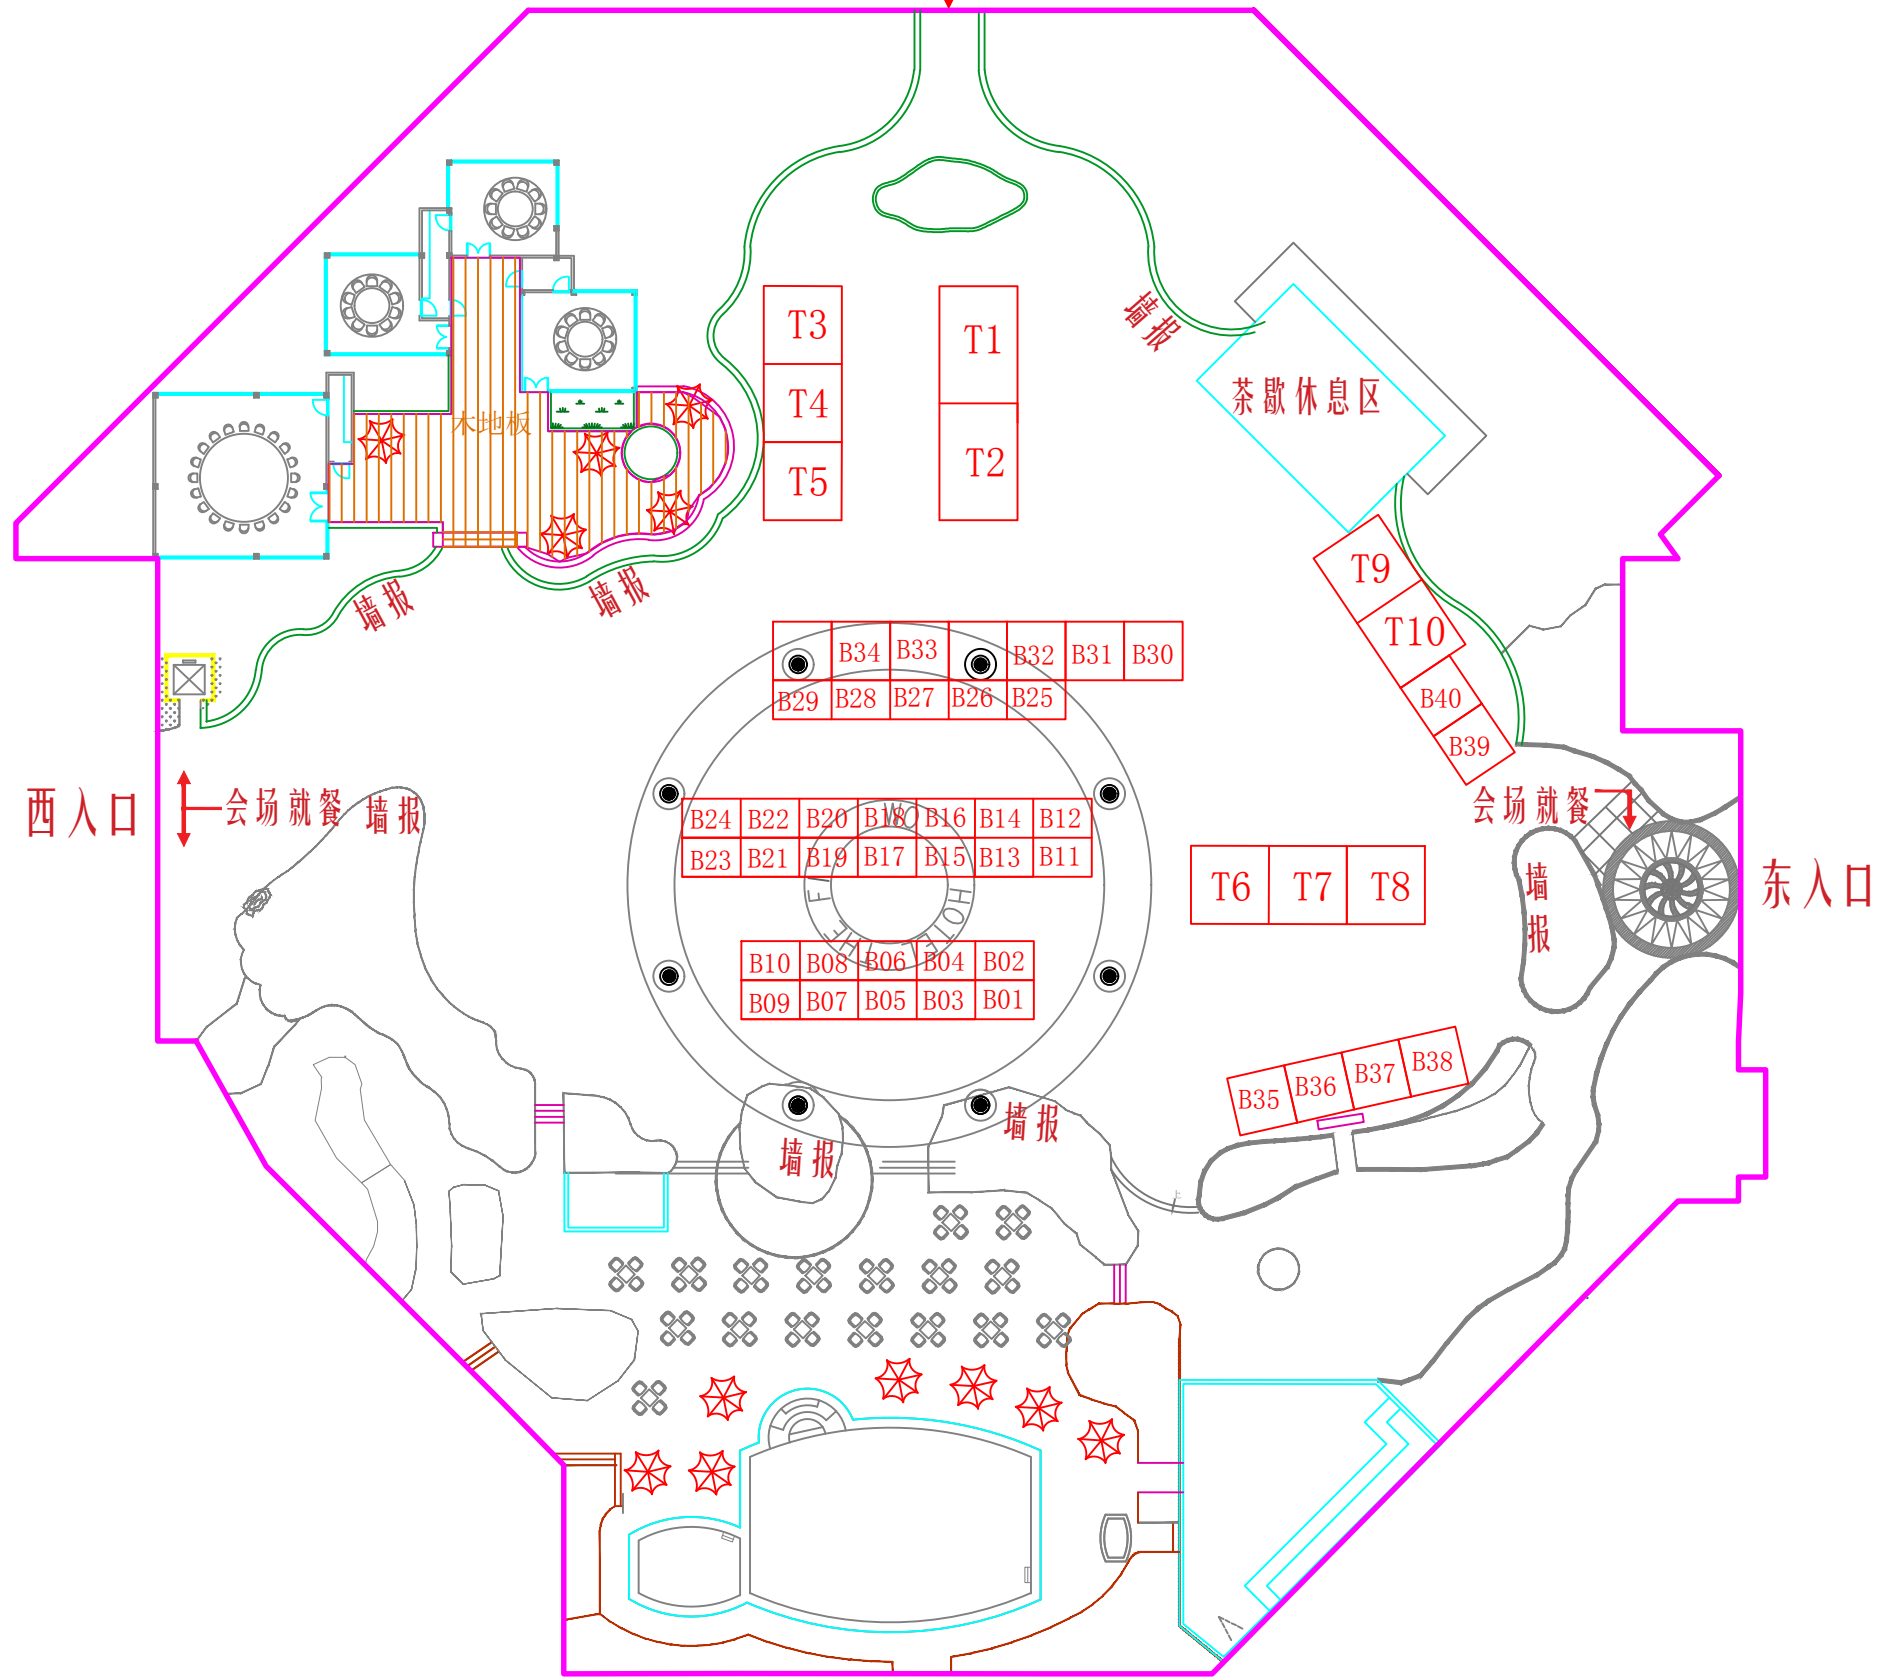

北大堂

注册报到区

进口

特装T1-T2: 4m×6m
T3-T10: 4m×4m
普装B01-B29: 3m×2m
B30-B42: 3m×3m

南大堂